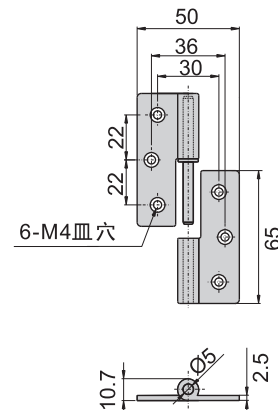

1065#-1-L

1065#-1-R

1065#-3-L

1065#-3-R

1065#-1-R
65#-1-R

1065#-1-L
65#-1-L

1065#-3-R
65#-3-R

1065#-3-L
65#-3-L

铰
链

材 质	1065#---不锈钢(SUS 304)
	65#---铁
表面处理	65#叶子---材料本质

1052#-R

1052#-L

1052#-R
52#-R

1052#-L
52#-L

材 质	1052#---不锈钢(SUS 304)
	52#---铁
表面处理	52#---镀锌
备 注	分左开, 右开