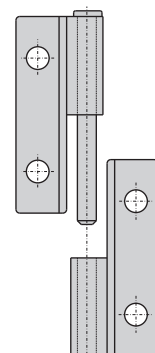

1065#-1-L

1065#-1-R

1065#-3-L

1065#-3-R

1065#-1-R
65#-1-R

1065#-1-L
65#-1-L

1065#-3-R
65#-3-R

1065#-3-L
65#-3-L

铰
链

材 质	1065#---不锈钢(SUS 304)
	65#---铁
表面处理	65#叶子---材料本质

1052#-R

1052#-L

1052#-R
52#-R

1052#-L
52#-L

材 质	1052#---不锈钢(SUS 304)
	52#---铁
表面处理	52#---镀锌
备 注	分左开, 右开