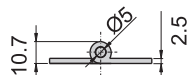

1065#-1-L

1065#-1-R

1065#-3-L

1065#-3-R

1065#-1-R
65#-1-R

1065#-1-L
65#-1-L

1065#-3-R
65#-3-R

1065#-3-L
65#-3-L

铰
链

材 质	1065#---不锈钢(SUS 304)
	65#---铁
表面处理	65#叶子---材料本质

1052#-R

1052#-L

1052#-R
52#-R

1052#-L
52#-L

材 质	1052#---不锈钢(SUS 304)
	52#---铁
表面处理	52#---镀锌
备 注	分左开, 右开