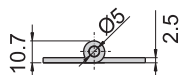

1065#-1-L

1065#-1-R

1065#-3-L

1065#-3-R

1065#-1-R
65#-1-R

1065#-1-L
65#-1-L

1065#-3-R
65#-3-R

1065#-3-L
65#-3-L

铰
链

材 质	1065#---不锈钢(SUS 304)
	65#---铁
表面处理	65#叶子---材料本质

1052#-R

1052#-L

1052#-R
52#-R

1052#-L
52#-L

材 质	1052#---不锈钢(SUS 304)
	52#---铁
表面处理	52#---镀锌
备 注	分左开, 右开