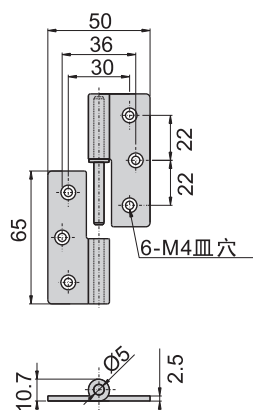

1065#-1-L

1065#-1-R

1065#-3-L

1065#-3-R

1065#-1-R
65#-1-R

1065#-1-L
65#-1-L

1065#-3-R
65#-3-R

1065#-3-L
65#-3-L

铰
链

材 质	1065#---不锈钢(SUS 304)
	65#---铁
表面处理	65#叶子---材料本质

1052#-R

1052#-L

1052#-R
52#-R

1052#-L
52#-L

材 质	1052#---不锈钢(SUS 304)
	52#---铁
表面处理	52#---镀锌
备 注	分左开, 右开