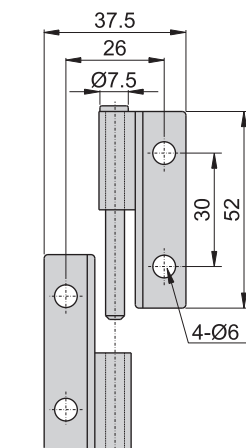

铰
链

材 质	1065#---不锈钢(SUS 304)
	65#---铁
表面处理	65#叶子---材料本质

1052#-R

1052#-L

1052#-R
52#-R

1052#-L
52#-L

材 质	1052#---不锈钢(SUS 304)
	52#---铁
表面处理	52#---镀锌
备 注	分左开, 右开