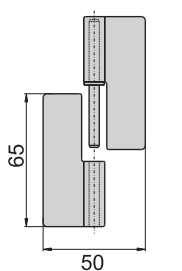

1065#-1-L

1065#-1-R

1065#-3-L

1065#-3-R

1065#-1-R
65#-1-R

1065#-1-L
65#-1-L

1065#-3-R
65#-3-R

1065#-3-L
65#-3-L

铰
链

材 质	1065#---不锈钢(SUS 304)
	65#---铁
表面处理	65#叶子---材料本质

1052#-R

1052#-L

1052#-R
52#-R

1052#-L
52#-L

材 质	1052#---不锈钢(SUS 304)
	52#---铁
表面处理	52#---镀锌
备 注	分左开, 右开