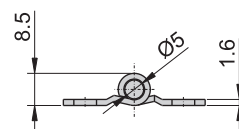

铰
链

材 质	1065#---不锈钢(SUS 304)
	65#---铁
表面处理	65#叶子---材料本质

1052#-R

1052#-L

1052#-R
52#-R

1052#-L
52#-L

材 质	1052#---不锈钢(SUS 304)
	52#---铁
表面处理	52#---镀锌
备 注	分左开, 右开