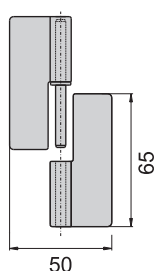

1065#-1-L

1065#-1-R

1065#-3-L

1065#-3-R

1065#-1-R
65#-1-R

1065#-1-L
65#-1-L

1065#-3-R
65#-3-R

1065#-3-L
65#-3-L

铰
链

材 质	1065#---不锈钢(SUS 304)
	65#---铁
表面处理	65#叶子---材料本质

1052#-R

1052#-L

1052#-R
52#-R

1052#-L
52#-L

材 质	1052#---不锈钢(SUS 304)
	52#---铁
表面处理	52#---镀锌
备 注	分左开, 右开