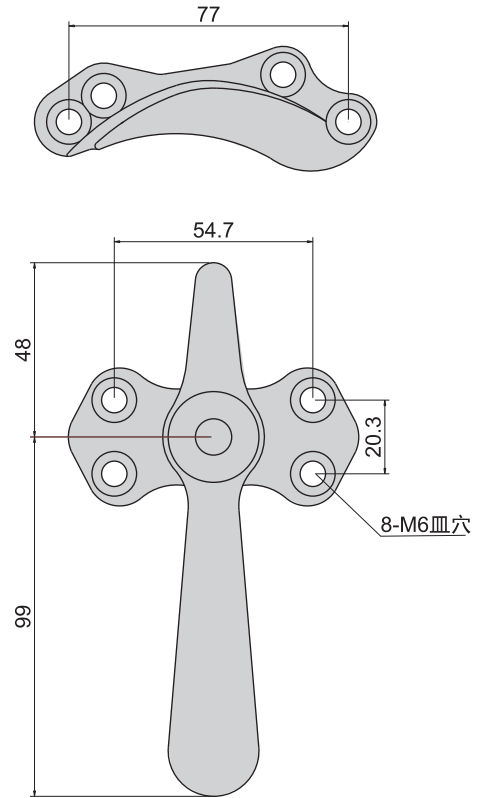

CKA-101-L

材 质	不锈钢 (SUS304)
表面处理	镜面抛光
备 注	分左开, 右开。

CKA-27-1

材 质	不锈钢 (SUS304)
表面处理	镜面抛光

五金件