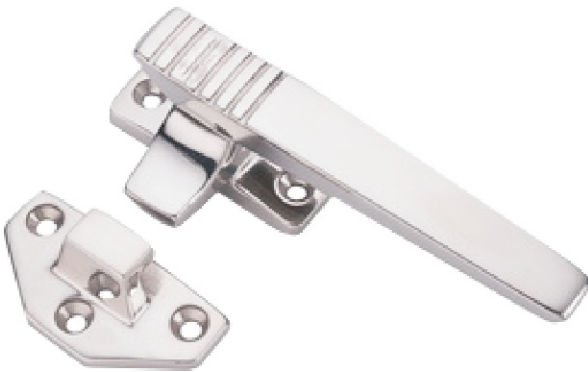

CKA-101-L

材 质	不锈钢 (SUS304)
表面处理	镜面抛光
备 注	分左开, 右开。

CKA-27-1

材 质	不锈钢 (SUS304)
表面处理	镜面抛光

五金件