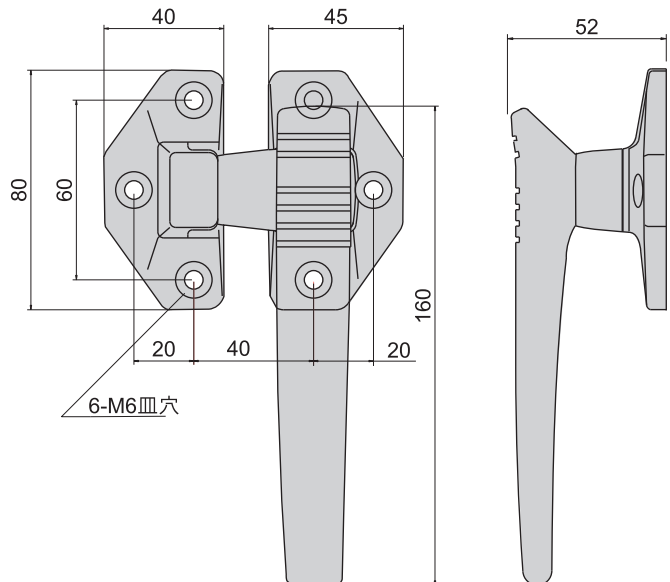

CKA-101-L

材 质	不锈钢 (SUS304)
表面处理	镜面抛光
备 注	分左开, 右开。

CKA-27-1

材 质	不锈钢 (SUS304)
表面处理	镜面抛光

五金件