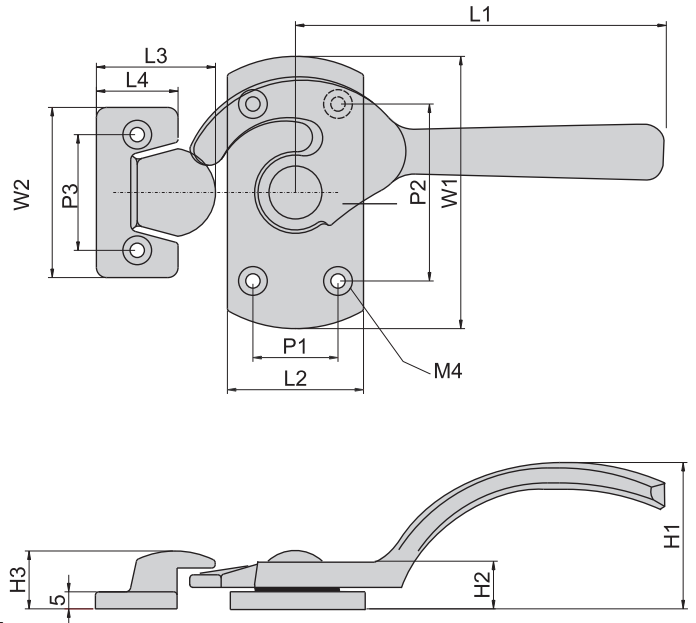

## CKA-25-1-R

材 质	不锈钢 (SUS316)
表面处理	镜面抛光
备 注	分左开, 右开。

产品型号		L1	L2	L3	L4	W1	W2	P1	P2	P3	H1	H2	H3
CKA-25-1-R	CKA-25-1-L	127	45	40	28	90	52	34	70	40	49	17	19
CKA-25-2-R	CKA-25-2-L	109	40	35	24	80	50	25	52	34	43	14	17
CKA-25-3-R	CKA-25-3-L	98	32	32	23	65	50	22	43	35	36	14	18
CKA-25-4-R	CKA-25-4-L	84	30	30	20	60	45	20	40	32	35	13	14.5
CKA-25-5-R	CKA-25-5-L	68	30	30	20	55	45	17	37	32	28	12.5	14.5

## CKA-26-R

## CKA-26-L

## CKA-26-R

材 质	不锈钢 (SUS304)
表面处理	镜面抛光
备 注	分左开, 右开。