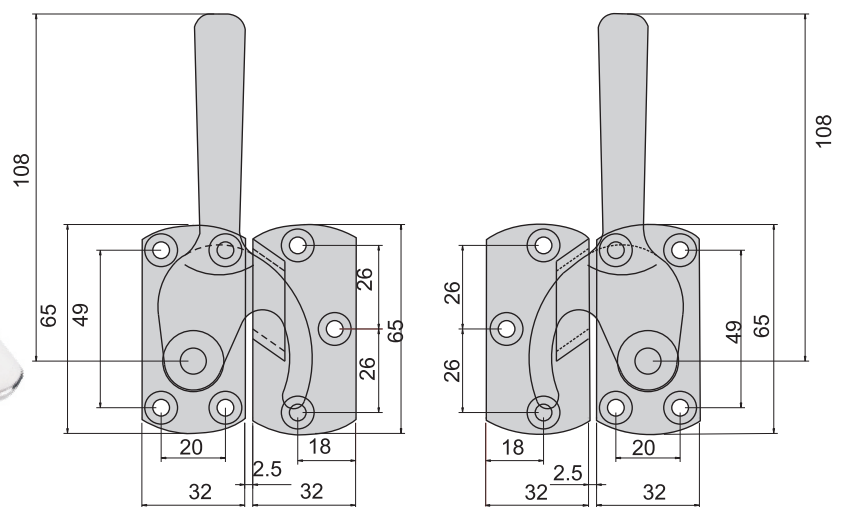

## CKA-25-1-R

材 质	不锈钢 (SUS316)
表面处理	镜面抛光
备 注	分左开, 右开。

产品型号		L1	L2	L3	L4	W1	W2	P1	P2	P3	H1	H2	H3
CKA-25-1-R	CKA-25-1-L	127	45	40	28	90	52	34	70	40	49	17	19
CKA-25-2-R	CKA-25-2-L	109	40	35	24	80	50	25	52	34	43	14	17
CKA-25-3-R	CKA-25-3-L	98	32	32	23	65	50	22	43	35	36	14	18
CKA-25-4-R	CKA-25-4-L	84	30	30	20	60	45	20	40	32	35	13	14.5
CKA-25-5-R	CKA-25-5-L	68	30	30	20	55	45	17	37	32	28	12.5	14.5

## CKA-26-R

## CKA-26-R

材 质	不锈钢 (SUS304)
表面处理	镜面抛光
备 注	分左开, 右开。