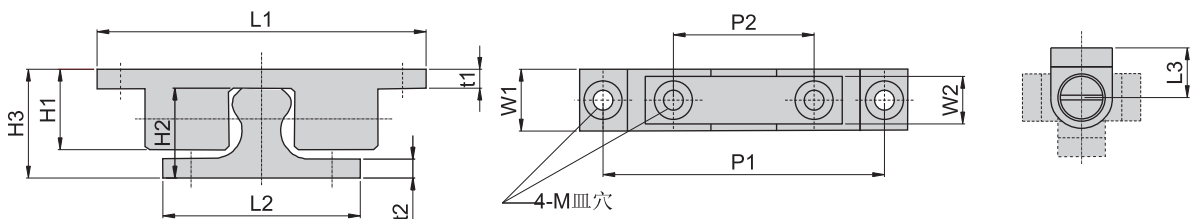

C-90

材 质	黄铜
-----	----

产品型号	L1	L2	L3	L4	L5	L6	L7	H1	H2	W1	W2	ØD
C-90-40	40	31	7.5	9	7	25	15	2	10	8	7.2	3.5
C-90-44	44	35	8.5	10	6.5	25	15		10.5	8	6.5	3.5
C-90-49	49	40	9	11	8.5	28.7	20		10.7	8.9	7.5	3.8
C-90-60	60	49	12	14	8	35	24		13.2	11	9	5
C-90-69	69	59	11	17	12.5	40	30		16	13.2	12	

不锈钢双珠

C-89

材 质	不锈钢 (SUS304)
表面处理	镜面抛光

产品型号	L1	L2	L3	W1	W2	H1	H2	H3	t1	t2	P1	P2	M
C-89-1	70	42	10.5	13	10	17	19	23	4	4	60	30	M4
C-89-2	50	30	7	10	9	12	13	15.5	2.5	2.5	40	20	M4
C-89-3	43	25	6	8	7.5	10	11	13.5	2.5	2.5	35	16	M3