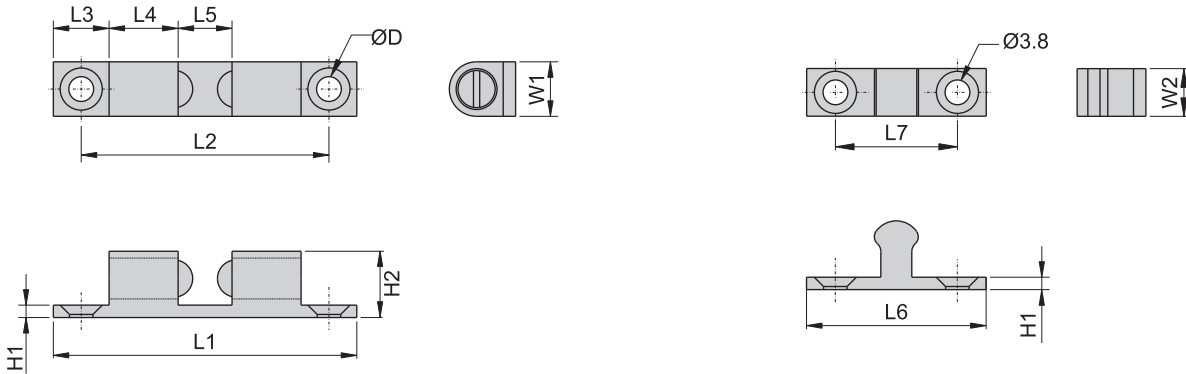

C-90

材 质	黄铜
-----	----

产品型号	L1	L2	L3	L4	L5	L6	L7	H1	H2	W1	W2	ØD
C-90-40	40	31	7.5	9	7	25	15	2	10	8	7.2	3.5
C-90-44	44	35	8.5	10	6.5	25	15		10.5	8	6.5	3.5
C-90-49	49	40	9	11	8.5	28.7	20		10.7	8.9	7.5	3.8
C-90-60	60	49	12	14	8	35	24		13.2	11	9	5
C-90-69	69	59	11	17	12.5	40	30		16	13.2	12	

不锈钢双珠

C-89

材 质	不锈钢 (SUS304)
表面处理	镜面抛光

产品型号	L1	L2	L3	W1	W2	H1	H2	H3	t1	t2	P1	P2	M
C-89-1	70	42	10.5	13	10	17	19	23	4	4	60	30	M4
C-89-2	50	30	7	10	9	12	13	15.5	2.5	2.5	40	20	M4
C-89-3	43	25	6	8	7.5	10	11	13.5	2.5	2.5	35	16	M3