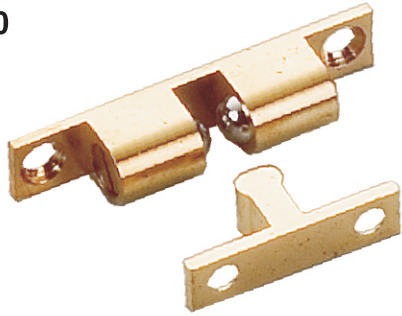

C-90

材 质	黄铜
-----	----

产品型号	L1	L2	L3	L4	L5	L6	L7	H1	H2	W1	W2	ØD
C-90-40	40	31	7.5	9	7	25	15	2	10	8	7.2	3.5
C-90-44	44	35	8.5	10	6.5	25	15		10.5	8	6.5	3.5
C-90-49	49	40	9	11	8.5	28.7	20		10.7	8.9	7.5	3.8
C-90-60	60	49	12	14	8	35	24		13.2	11	9	5
C-90-69	69	59	11	17	12.5	40	30		16	13.2	12	

不锈钢双珠

C-89

材 质	不锈钢 (SUS304)
表面处理	镜面抛光

产品型号	L1	L2	L3	W1	W2	H1	H2	H3	t1	t2	P1	P2	M
C-89-1	70	42	10.5	13	10	17	19	23	4	4	60	30	M4
C-89-2	50	30	7	10	9	12	13	15.5	2.5	2.5	40	20	M4
C-89-3	43	25	6	8	7.5	10	11	13.5	2.5	2.5	35	16	M3