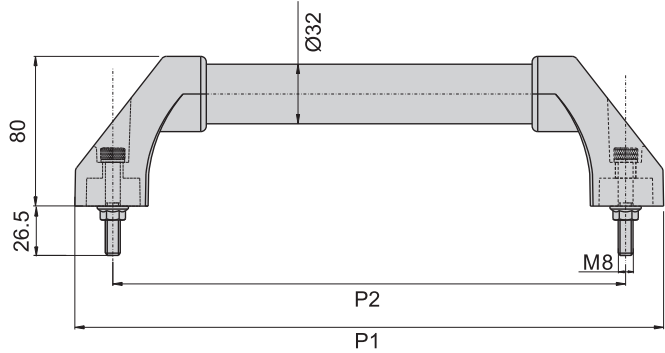

E-70200-7

E-70200-8

E-70200-9

拉手取手

材 质	固定座---PA/30
	手握柄---铝合金
表面处理	固定座---黑色
	手握柄---(7)橘红色
	---(8)砂银
	---(9)砂黑

产品型号	P2	P1
E-70180	180	220
E-70200	200	240
E-70250	250	290
E-70300	300	340
E-70350	350	390
E-70400	400	440
E-70500	500	540
E-70600	600	640
E-70700	700	740
E-70800	800	840