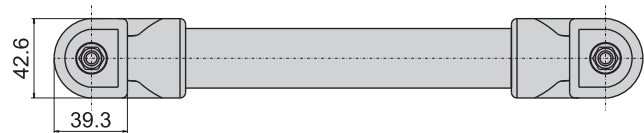

E-70200-7

E-70200-8

E-70200-9

拉手取手

材 质	固定座---PA/30
	手握柄---铝合金
表面处理	固定座---黑色
	手握柄---(7)橘红色
	---(8)砂银
	---(9)砂黑

产品型号	P2	P1
E-70180	180	220
E-70200	200	240
E-70250	250	290
E-70300	300	340
E-70350	350	390
E-70400	400	440
E-70500	500	540
E-70600	600	640
E-70700	700	740
E-70800	800	840