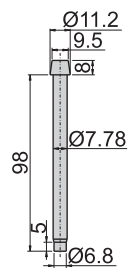

80#-1

80#-2

产品型号	L
80#-1	160
80#-2	200

材 质	铁
表面处理	叶子---材料本质
	心轴---电锤

铰
链

1090#

材 质	1090#---不锈钢(SUS 304)
	90#---铁
表面处理	90# 叶子---材料本质
	心轴---电锤

B-4-98-19

B-3-98-17

B-4-98-19

材 质	铁
表面处理	叶子---材料本质
	心轴---电锤