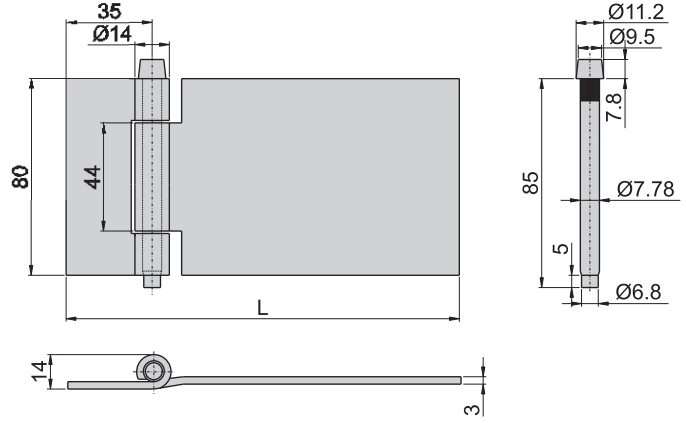

80#-1

80#-2

产品型号	L
80#-1	160
80#-2	200

材 质	铁
表面处理	叶子---材料本质
	心轴---电锤

铰
链

1090#

材 质	1090#---不锈钢(SUS 304)
	90#---铁
表面处理	90# 叶子---材料本质
	心轴---电锤

B-4-98-19

B-3-98-17

B-4-98-19

材 质	铁
表面处理	叶子---材料本质
	心轴---电锤