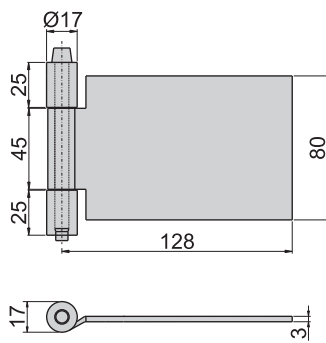

80#-1

80#-2

产品型号	L
80#-1	160
80#-2	200

材 质	铁
表面处理	叶子---材料本质
	心轴---电锤

铰
链

1090#

材 质	1090#---不锈钢(SUS 304)
	90#---铁
表面处理	90# 叶子---材料本质
	心轴---电锤

B-4-98-19

B-3-98-17

B-4-98-19

材 质	铁
表面处理	叶子---材料本质
	心轴---电锤