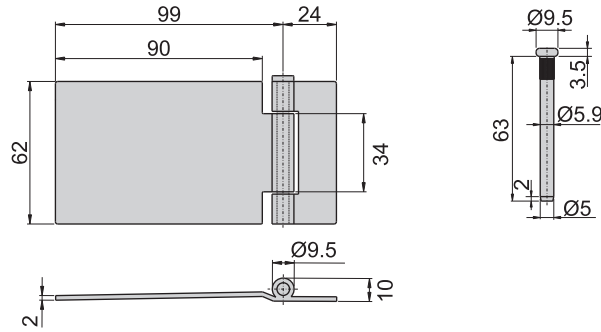

80#-1

80#-2

产品型号	L
80#-1	160
80#-2	200

材 质	铁
表面处理	叶子---材料本质
	心轴---电锤

铰
链

1090#

材 质	1090#---不锈钢(SUS 304)
	90#---铁
表面处理	90# 叶子---材料本质
	心轴---电锤

B-4-98-19

B-3-98-17

B-4-98-19

材 质	铁
表面处理	叶子---材料本质
	心轴---电锤