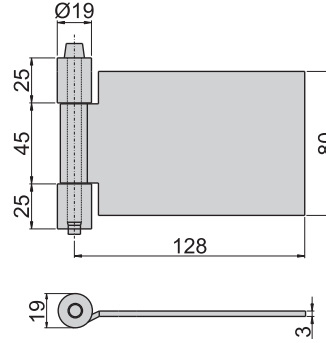

80#-1

80#-2

产品型号	L
80#-1	160
80#-2	200

材 质	铁
表面处理	叶子---材料本质
	心轴---电锤

铰
链

1090#

材 质	1090#---不锈钢(SUS 304)
	90#---铁
表面处理	90# 叶子---材料本质
	心轴---电锤

B-4-98-19

B-3-98-17

B-4-98-19

材 质	铁
表面处理	叶子---材料本质
	心轴---电锤