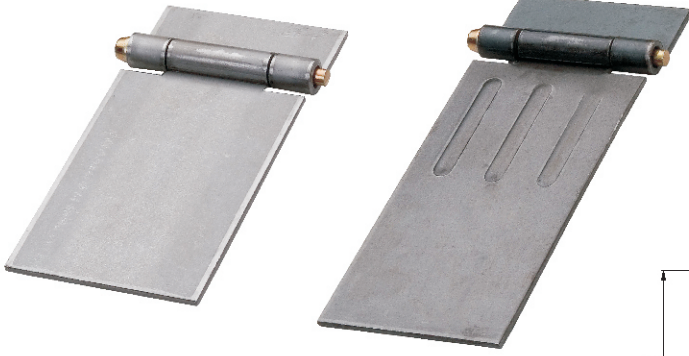

80#-1

80#-2

产品型号	L
80#-1	160
80#-2	200

材 质	铁
表面处理	叶子---材料本质
	心轴---电锤

铰
链

1090#

材 质	1090#---不锈钢(SUS 304)
	90#---铁
表面处理	90# 叶子---材料本质
	心轴---电锤

B-4-98-19

B-3-98-17

B-4-98-19

材 质	铁
表面处理	叶子---材料本质
	心轴---电锤