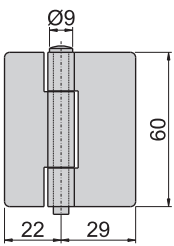

70#-1-1

70#-1-2

70#-1-3

1070#-1-1
70#-1-1

1070#-1-2
70#-1-2

1070#-1-3
70#-1-3

材 质	1070#-1---不锈钢(SUS 304)
	70#-1---铁
表面处理	70#-1 叶子---材料本质
	心轴---电钼

70#-2-1