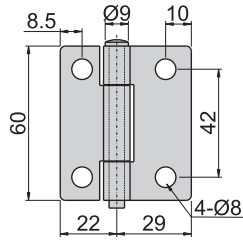

70#-1-1

70#-1-2

70#-1-3

1070#-1-1
70#-1-1

1070#-1-2
70#-1-2

1070#-1-3
70#-1-3

材 质	1070#-1---不锈钢(SUS 304)
	70#-1---铁
表面处理	70#-1 叶子---材料本质
	心轴---电钼

70#-2-1

70#-2-2

70#-2-1

70#-2-2

材 质	铁
表面处理	叶子---材料本质
	心轴---电钼