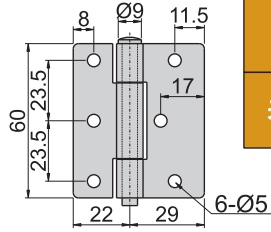

70#-1-1

70#-1-2

70#-1-3

1070#-1-1
70#-1-1

1070#-1-2
70#-1-2

1070#-1-3
70#-1-3

材 质	1070#-1---不锈钢(SUS 304)
	70#-1---铁
表面处理	70#-1 叶子---材料本质
	心轴---电钼

70#-2-1

70#-2-2

70#-2-1

70#-2-2

材 质	铁
表面处理	叶子---材料本质
	心轴---电钼