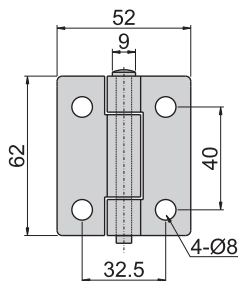

70#-1-1

70#-1-2

70#-1-3

1070#-1-1
70#-1-1

1070#-1-2
70#-1-2

1070#-1-3
70#-1-3

材 质	1070#-1---不锈钢(SUS 304)
	70#-1---铁
表面处理	70#-1 叶子---材料本质
	心轴---电钼

70#-2-1

70#-2-2

70#-2-1

70#-2-2

材 质	铁
表面处理	叶子---材料本质
	心轴---电钼