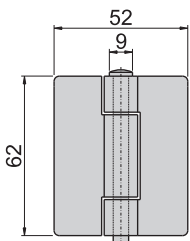

70#-1-1

70#-1-2

70#-1-3

1070#-1-1
70#-1-1

1070#-1-2
70#-1-2

1070#-1-3
70#-1-3

材 质	1070#-1---不锈钢(SUS 304)
	70#-1---铁
表面处理	70#-1 叶子---材料本质
	心轴---电钼

70#-2-1

70#-2-2

70#-2-1

70#-2-2

材 质	铁
表面处理	叶子---材料本质
	心轴---电钼