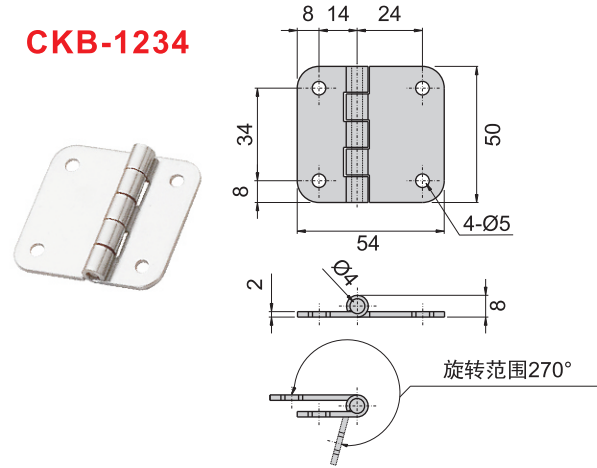

CKB-1224

CKB-1225

CKB-1226

CKB-1227

CKB-1228

CKB-1229

CKB-1231

CKB-1234

CKB-1369

材 质 不锈钢(SUS 304)

铝铰链

BL-70-55(S)

BL-70-56(B)

材 质	铝
表面处理	(S) 砂银
	(B) 电著涂装黑色