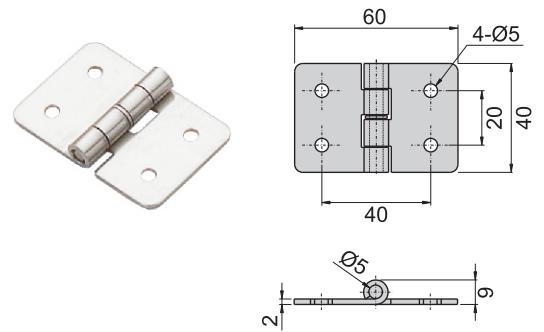

CKB-1224

CKB-1225

CKB-1226

CKB-1227

CKB-1228

CKB-1229

CKB-1231

CKB-1234

CKB-1369

材 质 不锈钢(SUS 304)

铝铰链

BL-70-55(S)

BL-70-56(B)

材 质	铝
表面处理	(S) 砂银
	(B) 电著涂装黑色