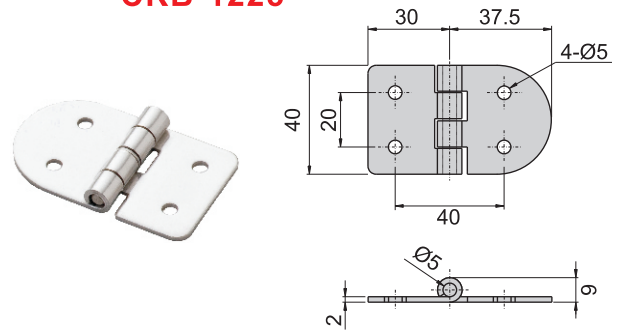

CKB-1224

CKB-1225

CKB-1226

CKB-1227

CKB-1228

CKB-1229

CKB-1231

CKB-1234

CKB-1369

材 质 不锈钢(SUS 304)

铝铰链

BL-70-55(S)

BL-70-56(B)

材 质	铝
表面处理	(S) 砂银
	(B) 电著涂装黑色