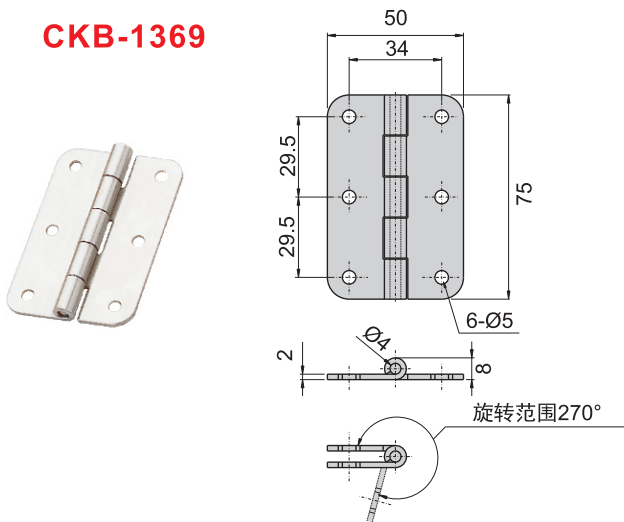

CKB-1224

CKB-1225

CKB-1226

CKB-1227

CKB-1228

CKB-1229

CKB-1231

CKB-1234

CKB-1369

材 质 不锈钢(SUS 304)

铝铰链

BL-70-55(S)

BL-70-56(B)

材 质	铝
表面处理	(S) 砂银
	(B) 电著涂装黑色