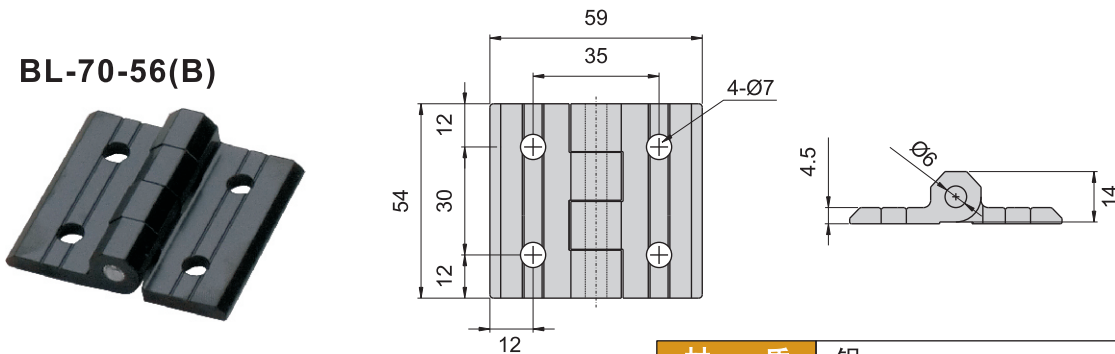

CKB-1369

材 质 不锈钢(SUS 304)

铝铰链

BL-70-55(S)

BL-70-56(B)

材 质	铝
表面处理	(S) 砂银
	(B) 电著涂装黑色