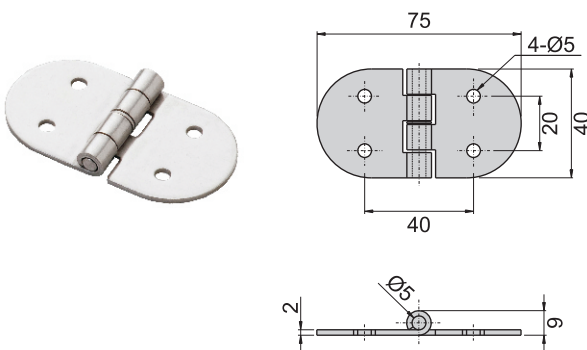

CKB-1224

CKB-1225

CKB-1226

CKB-1227

CKB-1228

CKB-1229

CKB-1231

CKB-1234

CKB-1369

材 质 不锈钢(SUS 304)

铝铰链

BL-70-55(S)

BL-70-56(B)

材 质	铝
表面处理	(S) 砂银
	(B) 电著涂装黑色