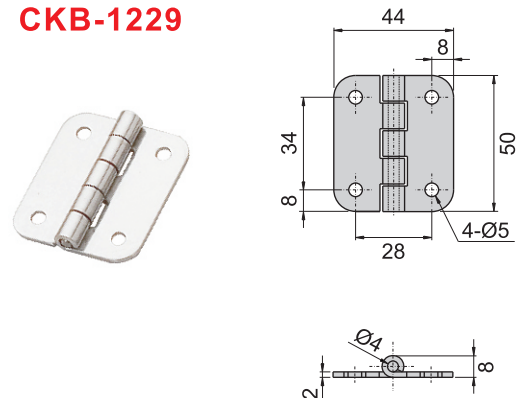

CKB-1224

CKB-1225

CKB-1226

CKB-1227

CKB-1228

CKB-1229

CKB-1231

CKB-1234

CKB-1369

材 质 不锈钢(SUS 304)

铝铰链

BL-70-55(S)

BL-70-56(B)

材 质	铝
表面处理	(S) 砂银
	(B) 电著涂装黑色