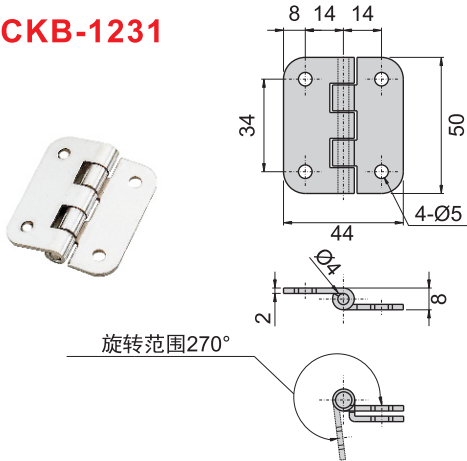

CKB-1224

CKB-1225

CKB-1226

CKB-1227

CKB-1228

CKB-1229

CKB-1231

CKB-1234

CKB-1369

材 质 不锈钢(SUS 304)

铝铰链

BL-70-55(S)

BL-70-56(B)

材 质	铝
表面处理	(S) 砂银
	(B) 电著涂装黑色