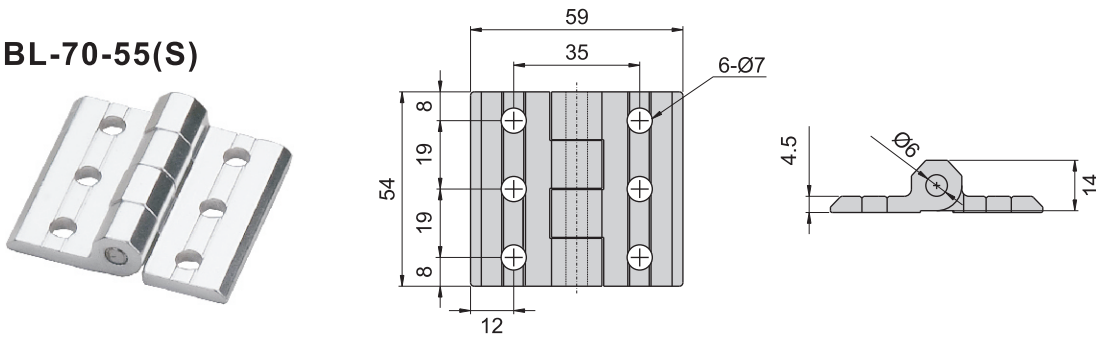

CKB-1224

CKB-1225

CKB-1226

CKB-1227

CKB-1228

CKB-1229

CKB-1231

CKB-1234

CKB-1369

材 质 不锈钢(SUS 304)

铝铰链

BL-70-55(S)

BL-70-56(B)

材 质	铝
表面处理	(S) 砂银
	(B) 电著涂装黑色