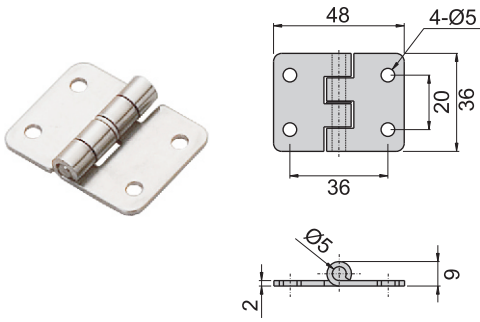

CKB-1224

CKB-1225

CKB-1226

CKB-1227

CKB-1228

CKB-1229

CKB-1231

CKB-1234

CKB-1369

材 质 不锈钢(SUS 304)

铝铰链

BL-70-55(S)

BL-70-56(B)

材 质	铝
表面处理	(S) 砂银
	(B) 电著涂装黑色