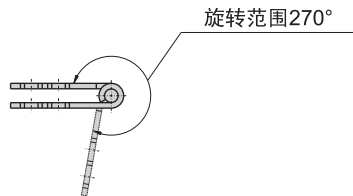

CKB-1224

CKB-1225

CKB-1226

CKB-1227

CKB-1228

CKB-1229

CKB-1231

CKB-1234

CKB-1369

材 质 不锈钢(SUS 304)

铝铰链

BL-70-55(S)

BL-70-56(B)

材 质	铝
表面处理	(S) 砂银
	(B) 电著涂装黑色