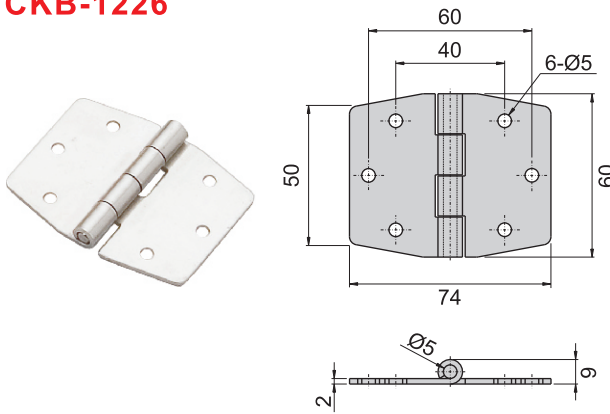

CKB-1224

CKB-1225

CKB-1226

CKB-1227

CKB-1228

CKB-1229

CKB-1231

CKB-1234

CKB-1369

材 质 不锈钢(SUS 304)

铝铰链

BL-70-55(S)

BL-70-56(B)

材 质	铝
表面处理	(S) 砂银
	(B) 电著涂装黑色