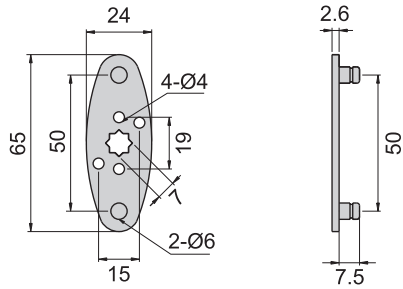

## JKA-360 适用

CK-360-2S

CK-360-2L

CK-360-3S

CK-360-3L

连接天地门挡片

AC-R-360-2

AC-R-360-3 / 4