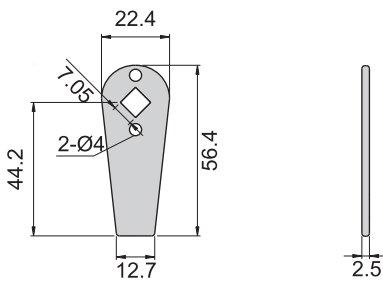

## JKA-360 适用

CK-360-2S

CK-360-2L

CK-360-3S

CK-360-3L

连接天地门挡片

AC-R-360-2

AC-R-360-3 / 4