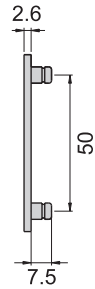

## JKA-360 适用

CK-360-2S

CK-360-2L

CK-360-3S

CK-360-3L

连接天地门挡片

AC-R-360-2

AC-R-360-3 / 4