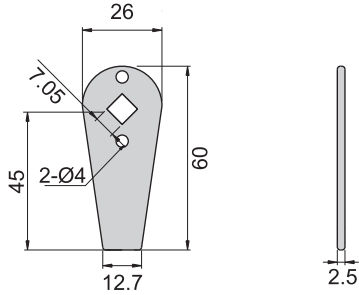

## JKA-360 适用

CK-360-2S

CK-360-2L

CK-360-3S

CK-360-3L

连接天地门挡片

AC-R-360-2

AC-R-360-3 / 4