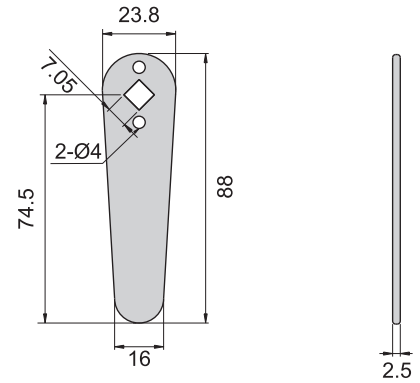

## JKA-360 适用

CK-360-2S

CK-360-2L

CK-360-3S

CK-360-3L

连接天地门挡片

AC-R-360-2

AC-R-360-3 / 4