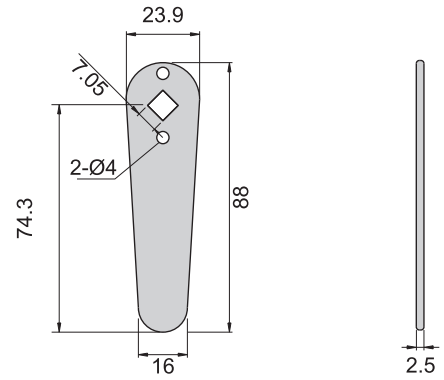

## JKA-360 适用

CK-360-2S

CK-360-2L

CK-360-3S

CK-360-3L

连接天地门挡片

AC-R-360-2

AC-R-360-3 / 4