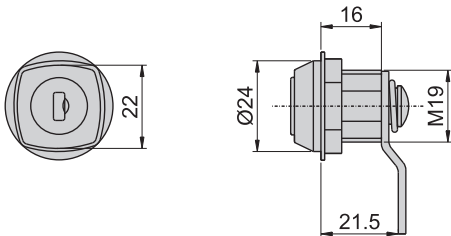

C-402-M-5

C-402-M-9

Master key

材 质	锌合金(ZDC)
表面处理	镀铬-光面
适用门扇	200×150

C-402-M-5

通用开孔尺寸图

C-402-M-9

机械锁

C-405

C-403-5L

C-403-7L

C-405

C-403-7L

C-403-5L

通用开孔尺寸图