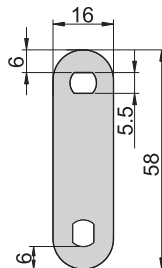

C-402-M-5

C-402-M-9

Master key

材 质	锌合金(ZDC)
表面处理	镀铬-光面
适用门扇	200×150

C-402-M-5

通用开孔尺寸图

C-402-M-9

机械锁

C-405

C-403-5L

C-403-7L

C-405

C-403-7L

C-403-5L

通用开孔尺寸图