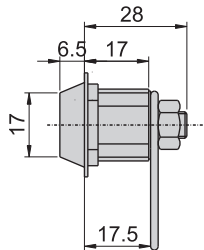

C-402-M-5

C-402-M-9

Master key

材 质	锌合金(ZDC)
表面处理	镀铬-光面
适用门扇	200×150

C-402-M-5

通用开孔尺寸图

C-402-M-9

机械锁

C-405

C-403-5L

C-403-7L

C-405

C-403-7L

C-403-5L

通用开孔尺寸图