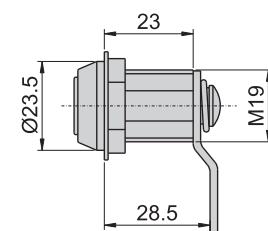

C-402-M-5

C-402-M-9

Master key

材 质	锌合金(ZDC)
表面处理	镀铬-光面
适用门扇	200×150

C-402-M-5

通用开孔尺寸图

C-402-M-9

机械锁

C-405

C-403-5L

C-403-7L

C-405

C-403-7L

C-403-5L

通用开孔尺寸图