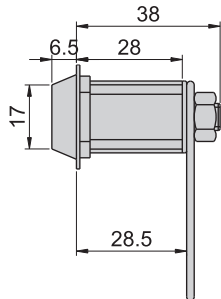

C-402-M-5

C-402-M-9

Master key

材 质	锌合金(ZDC)
表面处理	镀铬-光面
适用门扇	200×150

C-402-M-5

通用开孔尺寸图

C-402-M-9

机械锁

C-405

C-403-5L

C-403-7L

C-405

C-403-7L

C-403-5L

通用开孔尺寸图