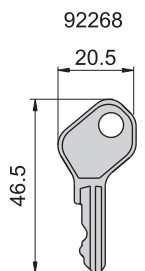

C-402-M-5

C-402-M-9

Master key

材 质	锌合金(ZDC)
表面处理	镀铬-光面
适用门扇	200×150

C-402-M-5

通用开孔尺寸图

C-402-M-9

机械锁

C-405

C-403-5L

C-403-7L

C-405

C-403-7L

C-403-5L

通用开孔尺寸图