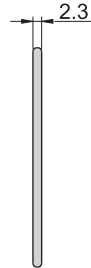

C-402-M-5

C-402-M-9

Master key

材 质	锌合金(ZDC)
表面处理	镀铬-光面
适用门扇	200×150

C-402-M-5

通用开孔尺寸图

C-402-M-9

机械锁

C-405

C-403-5L

C-403-7L

C-405

C-403-7L

C-403-5L

通用开孔尺寸图