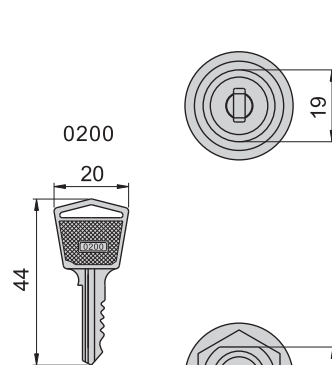

C-402-M-5

C-402-M-9

Master key

材 质	锌合金(ZDC)
表面处理	镀铬-光面
适用门扇	200×150

C-402-M-5

通用开孔尺寸图

C-402-M-9

机械锁

C-405

C-403-5L

C-403-7L

C-405

C-403-7L

C-403-5L

通用开孔尺寸图