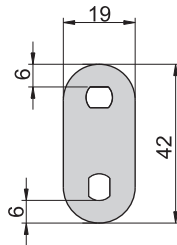

C-402-M-5

C-402-M-9

Master key

材 质	锌合金(ZDC)
表面处理	镀铬-光面
适用门扇	200×150

C-402-M-5

通用开孔尺寸图

C-402-M-9

机械锁

C-405

C-403-5L

C-403-7L

C-405

C-403-7L

C-403-5L

通用开孔尺寸图