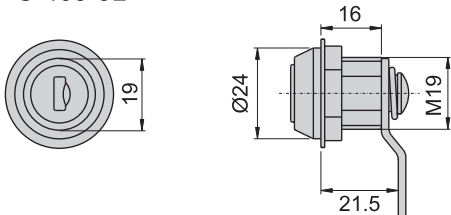

C-402-M-5

C-402-M-9

Master key

材 质	锌合金(ZDC)
表面处理	镀铬-光面
适用门扇	200×150

C-402-M-5

通用开孔尺寸图

C-402-M-9

机械锁

C-405

C-403-5L

C-403-7L

C-405

C-403-7L

C-403-5L

通用开孔尺寸图