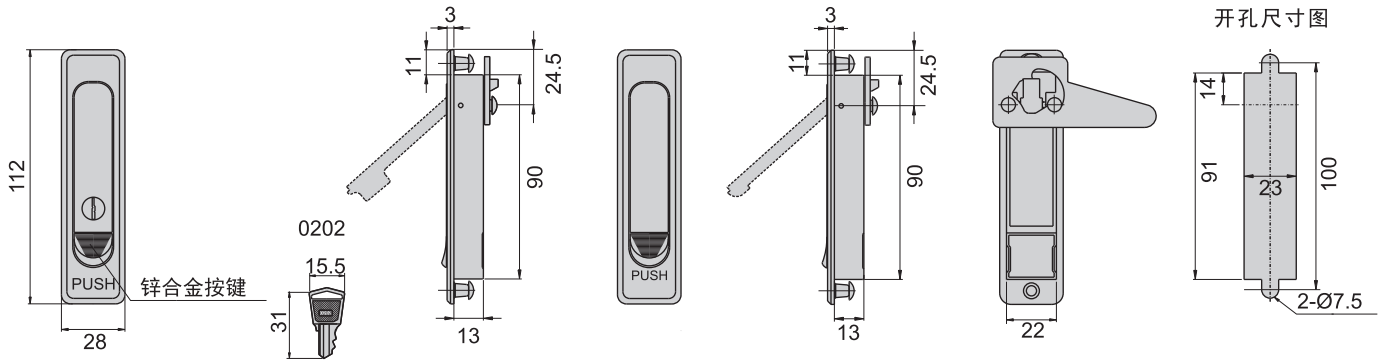

JKA-241-2-A-1(G)

JKA-241-2-B-1(G)

JKA-241-3-A-1(B)

JKA-241-3-B-2(G)

机械锁

JKA-241-2-A

JKA-241-2-B

JKA-241-3-A

JKA-241-3-B

材 质	锌合金(ZDC)
表面处理	(G) 镀香槟色, (B) 电著涂装黑色
适用门扇	JKA-241-2---350×200 JKA-241-3---200×150
备 注	整支同色: JKA-241-2-A-1、JKA-241-2-B-1 JKA-241-3-A-1、JKA-241-3-B-1
	按键红色: JKA-241-2-A-2、JKA-241-2-B-2 JKA-241-3-B-2、JKA-241-3-B-2