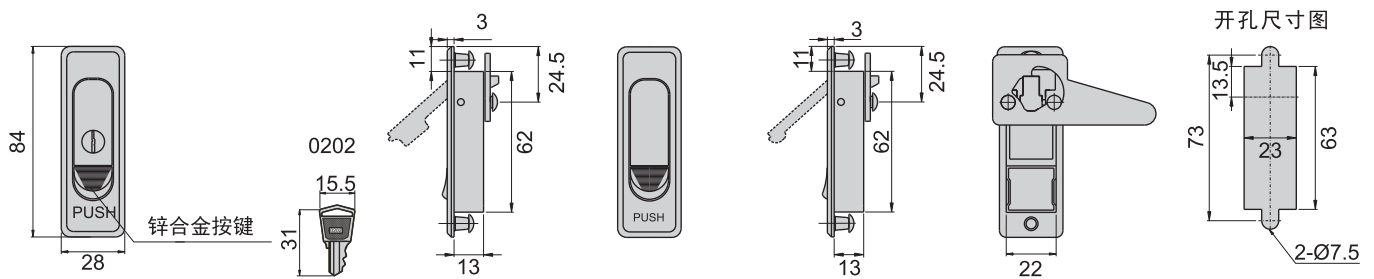

JKA-241-2-A-1(G)

JKA-241-2-B-1(G)

JKA-241-3-A-1(B)

JKA-241-3-B-2(G)

机械锁

JKA-241-2-A

JKA-241-2-B

JKA-241-3-A

JKA-241-3-B

材 质	锌合金(ZDC)
表面处理	(G) 镀香槟色, (B) 电著涂装黑色
适用门扇	JKA-241-2---350×200 JKA-241-3---200×150
备 注	整支同色: JKA-241-2-A-1、JKA-241-2-B-1 JKA-241-3-A-1、JKA-241-3-B-1
	按键红色: JKA-241-2-A-2、JKA-241-2-B-2 JKA-241-3-B-2、JKA-241-3-B-2