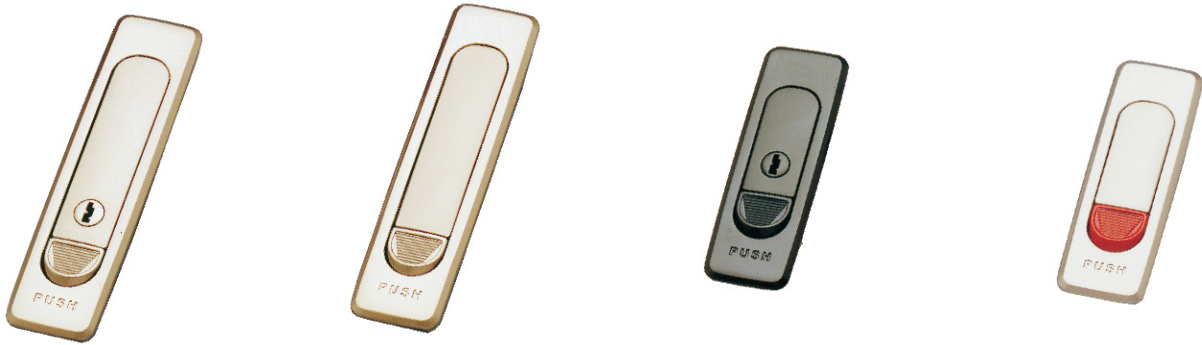

JKA-241-2-A-1(G)

JKA-241-2-B-1(G)

JKA-241-3-A-1(B)

JKA-241-3-B-2(G)

机械锁

JKA-241-2-A

JKA-241-2-B

JKA-241-3-A

JKA-241-3-B

材 质	锌合金(ZDC)
表面处理	(G) 镀香槟色, (B) 电著涂装黑色
适用门扇	JKA-241-2---350×200 JKA-241-3---200×150
备 注	整支同色: JKA-241-2-A-1、JKA-241-2-B-1 JKA-241-3-A-1、JKA-241-3-B-1
	按键红色: JKA-241-2-A-2、JKA-241-2-B-2 JKA-241-3-B-2、JKA-241-3-B-2