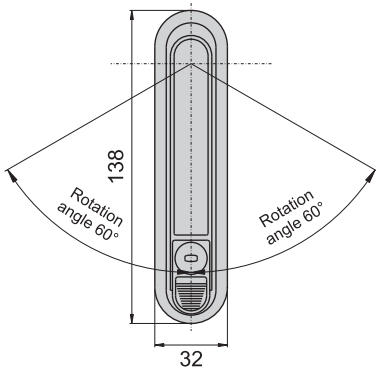

机械锁

JKA-360-2(G)

JKA-360-3-A(G)

JKA-360-3-B(B)

JKA-360-4-A(G)

JKA-360-2

开孔尺寸图

JKA-360-3-A

JKA-360-3-B

开孔尺寸图

JKA-360-4-A

JKA-360-4-B

开孔尺寸图

材 质	锌合金(ZDC)
表面处理	(G)镀香槟色 (B)电著涂装黑色
适用门扇	JKA-360-2---500×300 JKA-360-3---350×200 JKA-360-4---200×150