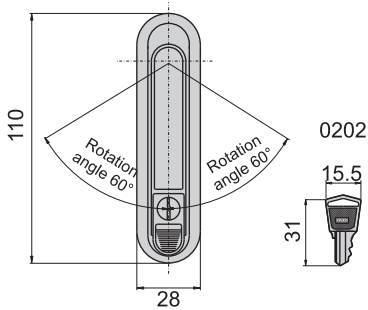

机械锁

JKA-360-2(G)

JKA-360-3-A(G)

JKA-360-3-B(B)

JKA-360-4-A(G)

JKA-360-2

开孔尺寸图

JKA-360-3-A

JKA-360-3-B

开孔尺寸图

JKA-360-4-A

JKA-360-4-B

开孔尺寸图

材 质	锌合金(ZDC)
表面处理	(G)镀香槟色 (B)电著涂装黑色
适用门扇	JKA-360-2---500×300 JKA-360-3---350×200 JKA-360-4---200×150