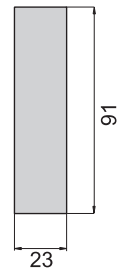

机械锁

JKA-360-2(G)

JKA-360-3-A(G)

JKA-360-3-B(B)

JKA-360-4-A(G)

JKA-360-2

开孔尺寸图

JKA-360-3-A

JKA-360-3-B

开孔尺寸图

JKA-360-4-A

JKA-360-4-B

开孔尺寸图

材 质	锌合金(ZDC)
表面处理	(G)镀香槟色 (B)电著涂装黑色
适用门扇	JKA-360-2---500×300 JKA-360-3---350×200 JKA-360-4---200×150