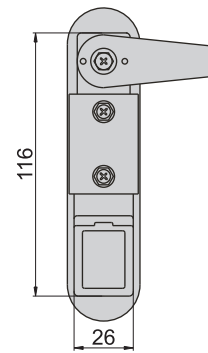

机械锁

JKA-360-2(G)

JKA-360-3-A(G)

JKA-360-3-B(B)

JKA-360-4-A(G)

JKA-360-2

开孔尺寸图

JKA-360-3-A

JKA-360-3-B

开孔尺寸图

JKA-360-4-A

JKA-360-4-B

开孔尺寸图

材 质	锌合金(ZDC)
表面处理	(G)镀香槟色 (B)电著涂装黑色
适用门扇	JKA-360-2---500×300 JKA-360-3---350×200 JKA-360-4---200×150