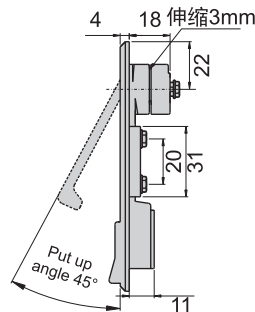

机械锁

JKA-360-2(G)

JKA-360-3-A(G)

JKA-360-3-B(B)

JKA-360-4-A(G)

JKA-360-2

开孔尺寸图

JKA-360-3-A

JKA-360-3-B

开孔尺寸图

JKA-360-4-A

JKA-360-4-B

开孔尺寸图

材 质	锌合金(ZDC)
表面处理	(G)镀香槟色 (B)电著涂装黑色
适用门扇	JKA-360-2---500×300 JKA-360-3---350×200 JKA-360-4---200×150