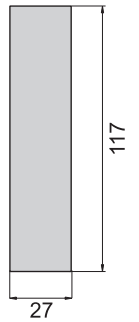

机械锁

JKA-360-2(G)

JKA-360-3-A(G)

JKA-360-3-B(B)

JKA-360-4-A(G)

JKA-360-2

开孔尺寸图

JKA-360-3-A

JKA-360-3-B

开孔尺寸图

JKA-360-4-A

JKA-360-4-B

开孔尺寸图

材 质	锌合金(ZDC)
表面处理	(G)镀香槟色 (B)电著涂装黑色
适用门扇	JKA-360-2---500×300 JKA-360-3---350×200 JKA-360-4---200×150