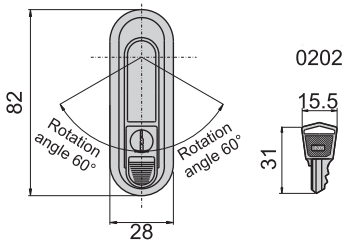

机械锁

JKA-360-2(G)

JKA-360-3-A(G)

JKA-360-3-B(B)

JKA-360-4-A(G)

JKA-360-2

开孔尺寸图

JKA-360-3-A

JKA-360-3-B

开孔尺寸图

JKA-360-4-A

JKA-360-4-B

开孔尺寸图

材 质	锌合金(ZDC)
表面处理	(G)镀香槟色 (B)电著涂装黑色
适用门扇	JKA-360-2---500×300 JKA-360-3---350×200 JKA-360-4---200×150