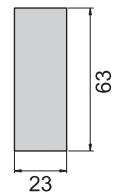

JKA-360-3-B

开孔尺寸图

JKA-360-4-A

JKA-360-4-B

开孔尺寸图

材 质	锌合金(ZDC)
表面处理	(G)镀香槟色 (B)电著涂装黑色
适用门扇	JKA-360-2---500×300 JKA-360-3---350×200 JKA-360-4---200×150