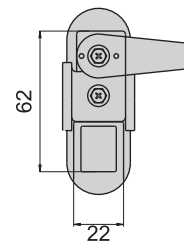

JKA-360-3-B

开孔尺寸图

JKA-360-4-A

JKA-360-4-B

开孔尺寸图

材 质	锌合金(ZDC)
表面处理	(G)镀香槟色 (B)电著涂装黑色
适用门扇	JKA-360-2---500×300 JKA-360-3---350×200 JKA-360-4---200×150