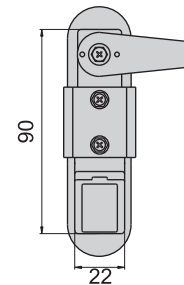

机械锁

JKA-360-2(G)

JKA-360-3-A(G)

JKA-360-3-B(B)

JKA-360-4-A(G)

JKA-360-2

开孔尺寸图

JKA-360-3-A

JKA-360-3-B

开孔尺寸图

JKA-360-4-A

JKA-360-4-B

开孔尺寸图

材 质	锌合金(ZDC)
表面处理	(G)镀香槟色 (B)电著涂装黑色
适用门扇	JKA-360-2---500×300 JKA-360-3---350×200 JKA-360-4---200×150