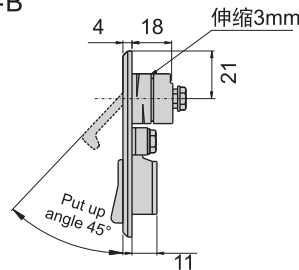

JKA-360-3-B

开孔尺寸图

JKA-360-4-A

JKA-360-4-B

开孔尺寸图

材 质	锌合金(ZDC)
表面处理	(G)镀香槟色 (B)电著涂装黑色
适用门扇	JKA-360-2---500×300 JKA-360-3---350×200 JKA-360-4---200×150