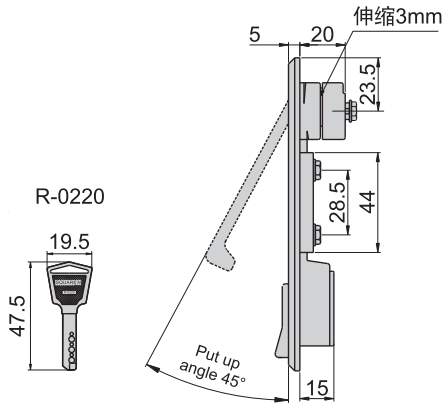

机械锁

JKA-360-2(G)

JKA-360-3-A(G)

JKA-360-3-B(B)

JKA-360-4-A(G)

JKA-360-2

开孔尺寸图

JKA-360-3-A

JKA-360-3-B

开孔尺寸图

JKA-360-4-A

JKA-360-4-B

开孔尺寸图

材 质	锌合金(ZDC)
表面处理	(G)镀香槟色 (B)电著涂装黑色
适用门扇	JKA-360-2---500×300 JKA-360-3---350×200 JKA-360-4---200×150