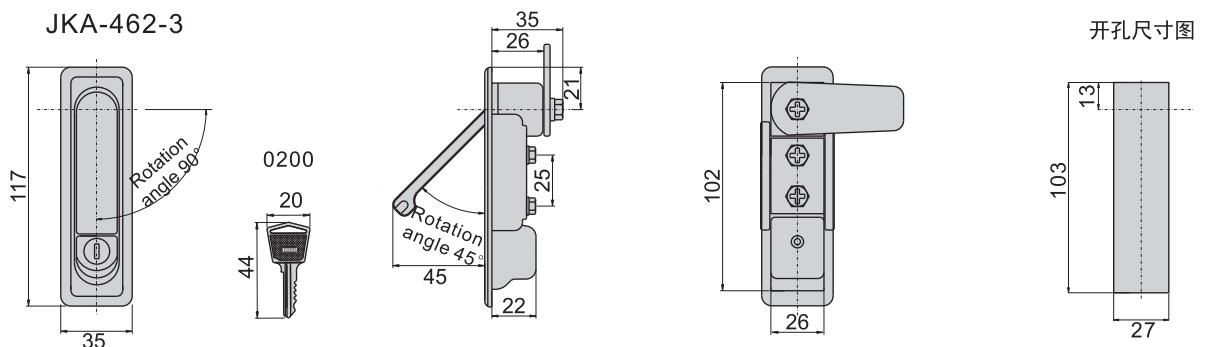

JKA-462-2(S)

JKA-462-3(S)

JKA-462-4(S)

JKA-462-2

JKA-462-3

JKA-462-4

材 质	锌合金(ZDC)
表面处理	(S) 镀铬-光面
特 征	防水型
适用门扇	JKA-462-2---500×300
	JKA-462-3---400×250
	JKA-462-4---300×200