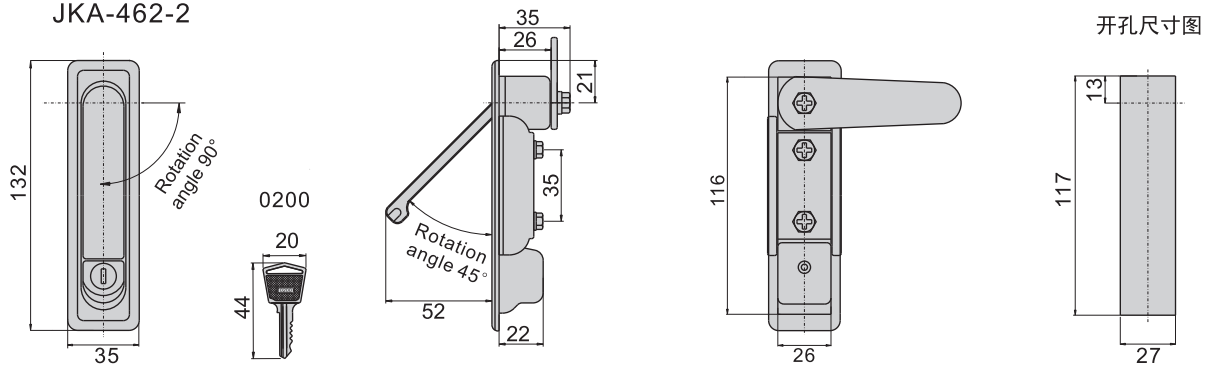

JKA-462-2(S)

JKA-462-3(S)

JKA-462-4(S)

JKA-462-2

JKA-462-3

JKA-462-4

材 质	锌合金(ZDC)
表面处理	(S) 镀铬-光面
特 征	防水型
适用门扇	JKA-462-2---500×300
	JKA-462-3---400×250
	JKA-462-4---300×200