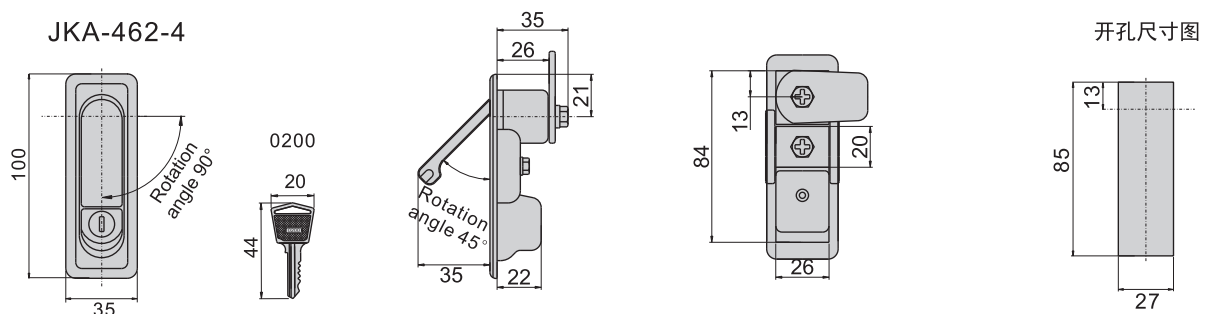

JKA-462-2(S)

JKA-462-3(S)

JKA-462-4(S)

JKA-462-2

JKA-462-3

JKA-462-4

材 质	锌合金(ZDC)
表面处理	(S) 镀铬-光面
特 征	防水型
适用门扇	JKA-462-2---500×300
	JKA-462-3---400×250
	JKA-462-4---300×200