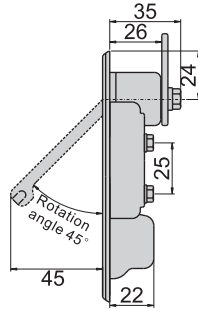

JKA-362-2(G)

JKA-362-3(G)

JKA-362-4(G)

机械锁

JKA-362-2

开孔尺寸图

JKA-362-3

开孔尺寸图

JKA-362-4

开孔尺寸图

材 质	锌合金(ZDC)
表面处理	(G)镀香槟色
特 征	防水型
适用门扇	JKA-362-2---500×300, JKA-362-3---400×250
	JKA-362-4---300×200