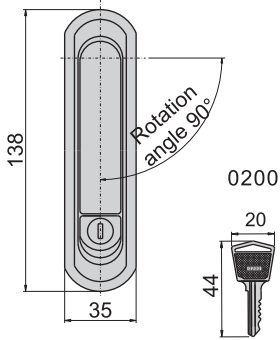

JKA-362-2(G)

JKA-362-3(G)

JKA-362-4(G)

机械锁

JKA-362-2

开孔尺寸图

JKA-362-3

开孔尺寸图

JKA-362-4

开孔尺寸图

材 质	锌合金(ZDC)
表面处理	(G)镀香槟色
特 征	防水型
适用门扇	JKA-362-2---500×300, JKA-362-3---400×250
	JKA-362-4---300×200