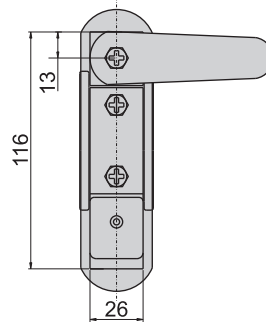

JKA-362-2(G)

JKA-362-3(G)

JKA-362-4(G)

机械锁

JKA-362-2

开孔尺寸图

JKA-362-3

开孔尺寸图

JKA-362-4

开孔尺寸图

材 质	锌合金(ZDC)
表面处理	(G)镀香槟色
特 征	防水型
适用门扇	JKA-362-2---500×300, JKA-362-3---400×250
	JKA-362-4---300×200