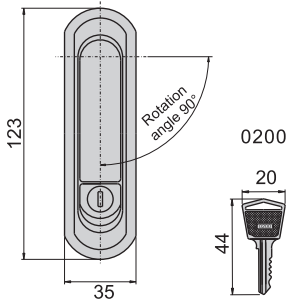

JKA-362-2(G)

JKA-362-3(G)

JKA-362-4(G)

机械锁

JKA-362-2

开孔尺寸图

JKA-362-3

开孔尺寸图

JKA-362-4

开孔尺寸图

材 质	锌合金(ZDC)
表面处理	(G)镀香槟色
特 征	防水型
适用门扇	JKA-362-2---500×300, JKA-362-3---400×250
	JKA-362-4---300×200