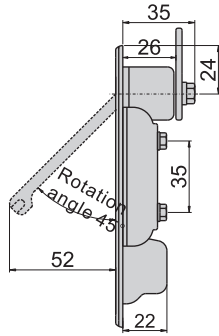

JKA-362-2(G)

JKA-362-3(G)

JKA-362-4(G)

机械锁

JKA-362-2

开孔尺寸图

JKA-362-3

开孔尺寸图

JKA-362-4

开孔尺寸图

材 质	锌合金(ZDC)
表面处理	(G)镀香槟色
特 征	防水型
适用门扇	JKA-362-2---500×300, JKA-362-3---400×250
	JKA-362-4---300×200