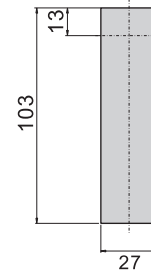

JKA-362-2(G)

JKA-362-3(G)

JKA-362-4(G)

机械锁

JKA-362-2

开孔尺寸图

JKA-362-3

开孔尺寸图

JKA-362-4

开孔尺寸图

材 质	锌合金(ZDC)
表面处理	(G)镀香槟色
特 征	防水型
适用门扇	JKA-362-2---500×300, JKA-362-3---400×250
	JKA-362-4---300×200