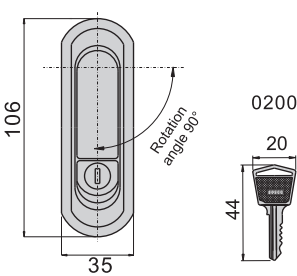

JKA-362-2(G)

JKA-362-3(G)

JKA-362-4(G)

机械锁

JKA-362-2

开孔尺寸图

JKA-362-3

开孔尺寸图

JKA-362-4

开孔尺寸图

材 质	锌合金(ZDC)
表面处理	(G)镀香槟色
特 征	防水型
适用门扇	JKA-362-2---500×300, JKA-362-3---400×250
	JKA-362-4---300×200