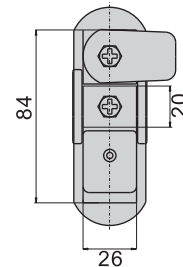

JKA-362-2(G)

JKA-362-3(G)

JKA-362-4(G)

机械锁

JKA-362-2

开孔尺寸图

JKA-362-3

开孔尺寸图

JKA-362-4

开孔尺寸图

材 质	锌合金(ZDC)
表面处理	(G)镀香槟色
特 征	防水型
适用门扇	JKA-362-2---500×300, JKA-362-3---400×250
	JKA-362-4---300×200