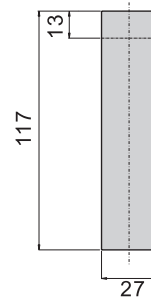

JKA-362-2(G)

JKA-362-3(G)

JKA-362-4(G)

机械锁

JKA-362-2

开孔尺寸图

JKA-362-3

开孔尺寸图

JKA-362-4

开孔尺寸图

材 质	锌合金(ZDC)
表面处理	(G)镀香槟色
特 征	防水型
适用门扇	JKA-362-2---500×300, JKA-362-3---400×250
	JKA-362-4---300×200