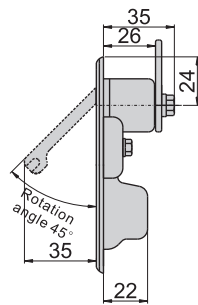

JKA-362-2(G)

JKA-362-3(G)

JKA-362-4(G)

机械锁

JKA-362-2

开孔尺寸图

JKA-362-3

开孔尺寸图

JKA-362-4

开孔尺寸图

材 质	锌合金(ZDC)
表面处理	(G)镀香槟色
特 征	防水型
适用门扇	JKA-362-2---500×300, JKA-362-3---400×250
	JKA-362-4---300×200