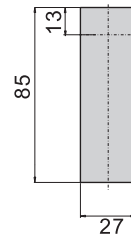

JKA-362-2(G)

JKA-362-3(G)

JKA-362-4(G)

机械锁

JKA-362-2

开孔尺寸图

JKA-362-3

开孔尺寸图

JKA-362-4

开孔尺寸图

材 质	锌合金(ZDC)
表面处理	(G)镀香槟色
特 征	防水型
适用门扇	JKA-362-2---500×300, JKA-362-3---400×250
	JKA-362-4---300×200