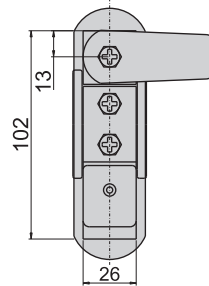

JKA-362-2(G)

JKA-362-3(G)

JKA-362-4(G)

机械锁

JKA-362-2

开孔尺寸图

JKA-362-3

开孔尺寸图

JKA-362-4

开孔尺寸图

材 质	锌合金(ZDC)
表面处理	(G)镀香槟色
特 征	防水型
适用门扇	JKA-362-2---500×300, JKA-362-3---400×250
	JKA-362-4---300×200