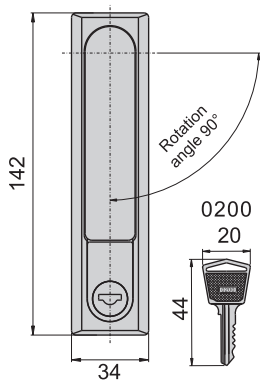

机械锁

JKA-488-3-A(G)

JKA-488-3-B(G)

JKA-499-3-A(G)

JKA-499-3-B(G)

JKA-488-3-A

JKA-499-3-A

开孔尺寸图

JKA-488-3-B

JKA-499-3-B

开孔尺寸图

材 质	锌合金(ZDC)
表面处理	(G)镀香槟色 (P)砂面黑色耐刮面
特 征	防水型
适用门扇	单点门扇---500×300 若用天地门则用于---700×300