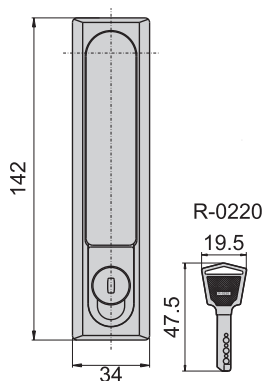

机械锁

JKA-488-3-A(G)

JKA-488-3-B(G)

JKA-499-3-A(G)

JKA-499-3-B(G)

JKA-488-3-A

JKA-499-3-A

开孔尺寸图

JKA-488-3-B

JKA-499-3-B

开孔尺寸图

材 质	锌合金(ZDC)
表面处理	(G)镀香槟色 (P)砂面黑色耐刮面
特 征	防水型
适用门扇	单点门扇---500×300 若用天地门则用于---700×300