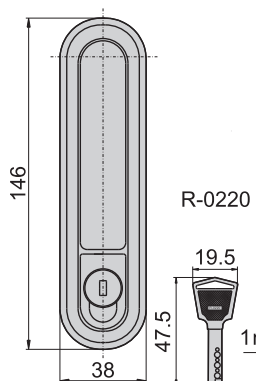

机械锁

JKA-488-3-A(G)

JKA-488-3-B(G)

JKA-499-3-A(G)

JKA-499-3-B(G)

JKA-488-3-A

JKA-499-3-A

开孔尺寸图

JKA-488-3-B

JKA-499-3-B

开孔尺寸图

材 质	锌合金(ZDC)
表面处理	(G)镀香槟色 (P)砂面黑色耐刮面
特 征	防水型
适用门扇	单点门扇---500×300 若用天地门则用于---700×300