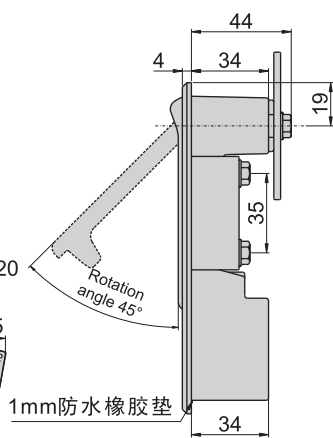

机械锁

JKA-488-3-A(G)

JKA-488-3-B(G)

JKA-499-3-A(G)

JKA-499-3-B(G)

JKA-488-3-A

JKA-499-3-A

开孔尺寸图

JKA-488-3-B

JKA-499-3-B

开孔尺寸图

材 质	锌合金(ZDC)
表面处理	(G)镀香槟色 (P)砂面黑色耐刮面
特 征	防水型
适用门扇	单点门扇---500×300 若用天地门则用于---700×300