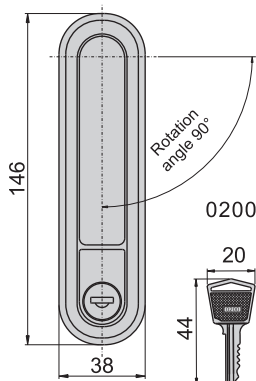

机械锁

JKA-488-3-A(G)

JKA-488-3-B(G)

JKA-499-3-A(G)

JKA-499-3-B(G)

JKA-488-3-A

JKA-499-3-A

开孔尺寸图

JKA-488-3-B

JKA-499-3-B

开孔尺寸图

材 质	锌合金(ZDC)
表面处理	(G)镀香槟色 (P)砂面黑色耐刮面
特 征	防水型
适用门扇	单点门扇---500×300 若用天地门则用于---700×300