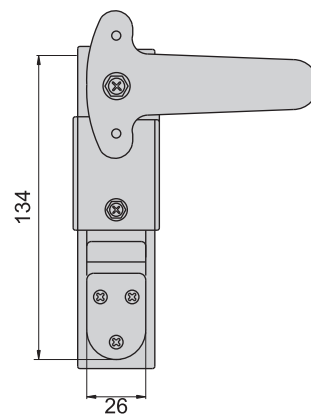

机械锁

JKA-488-3-A(G)

JKA-488-3-B(G)

JKA-499-3-A(G)

JKA-499-3-B(G)

JKA-488-3-A

JKA-499-3-A

开孔尺寸图

JKA-488-3-B

JKA-499-3-B

开孔尺寸图

材 质	锌合金(ZDC)
表面处理	(G)镀香槟色 (P)砂面黑色耐刮面
特 征	防水型
适用门扇	单点门扇---500×300 若用天地门则用于---700×300