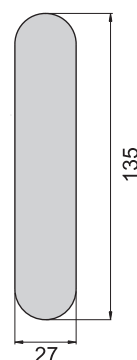

机械锁

JKA-488-3-A(G)

JKA-488-3-B(G)

JKA-499-3-A(G)

JKA-499-3-B(G)

JKA-488-3-A

JKA-499-3-A

开孔尺寸图

JKA-488-3-B

JKA-499-3-B

开孔尺寸图

材 质	锌合金(ZDC)
表面处理	(G)镀香槟色 (P)砂面黑色耐刮面
特 征	防水型
适用门扇	单点门扇---500×300 若用天地门则用于---700×300