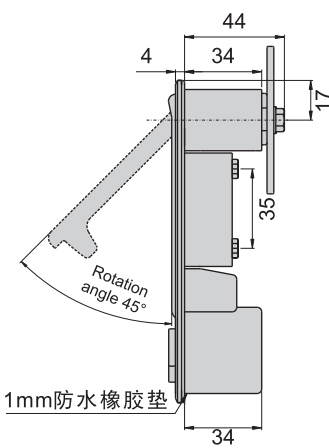

机械锁

JKA-488-3-A(G)

JKA-488-3-B(G)

JKA-499-3-A(G)

JKA-499-3-B(G)

JKA-488-3-A

JKA-499-3-A

开孔尺寸图

JKA-488-3-B

JKA-499-3-B

开孔尺寸图

材 质	锌合金(ZDC)
表面处理	(G)镀香槟色 (P)砂面黑色耐刮面
特 征	防水型
适用门扇	单点门扇---500×300 若用天地门则用于---700×300