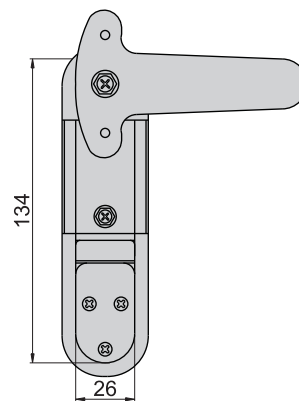

机械锁

JKA-488-3-A(G)

JKA-488-3-B(G)

JKA-499-3-A(G)

JKA-499-3-B(G)

JKA-488-3-A

JKA-499-3-A

开孔尺寸图

JKA-488-3-B

JKA-499-3-B

开孔尺寸图

材 质	锌合金(ZDC)
表面处理	(G)镀香槟色 (P)砂面黑色耐刮面
特 征	防水型
适用门扇	单点门扇---500×300 若用天地门则用于---700×300