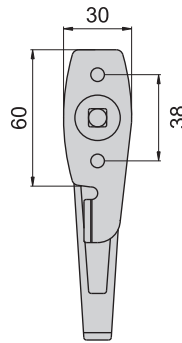

JKA-2011-1-DC(S)

JKA-2011-1-DA(S)

JKA-2011-1-D

DC: 顺时针 DA: 逆时针

开孔尺寸图

卡座挂钩

2011-CT-R
I2011-CT-R

2011-CT-L
I2011-CT-L

2011-CT

D2012-D

材 质	锌合金(ZDC)
表面处理	(S) 镀铬-光面
适用门扇	最大适用门厚---70mm范围, 门扇---500 × 300, 若使用天地门则用于门扇---700×400。
备 注	材质: 2011-CT-L、2011-CT-R---不锈钢 (SUS 304) I2011-CT-L、I2011-CT-R---铁