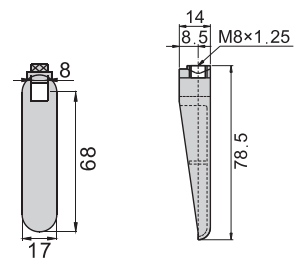

JKA-2011-1-DC(S)

JKA-2011-1-DA(S)

JKA-2011-1-D

DC: 顺时针 DA: 逆时针

开孔尺寸图

卡座挂钩

2011-CT-R
I2011-CT-R

2011-CT-L
I2011-CT-L

2011-CT

D2012-D

材 质	锌合金(ZDC)
表面处理	(S) 镀铬-光面
适用门扇	最大适用门厚---70mm范围, 门扇---500 × 300, 若使用天地门则用于门扇---700×400。
备 注	材质: 2011-CT-L、2011-CT-R---不锈钢 (SUS 304) I2011-CT-L、I2011-CT-R---铁