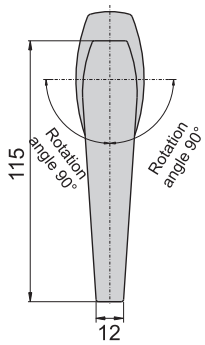

JKA-2011-1-DC(S)

JKA-2011-1-DA(S)

JKA-2011-1-D

DC: 顺时针 DA: 逆时针

开孔尺寸图

卡座挂钩

2011-CT-R
I2011-CT-R

2011-CT-L
I2011-CT-L

2011-CT

D2012-D

材 质	锌合金(ZDC)
表面处理	(S) 镀铬-光面
适用门扇	最大适用门厚---70mm范围, 门扇---500 × 300, 若使用天地门则用于门扇---700×400。
备 注	材质: 2011-CT-L、2011-CT-R---不锈钢 (SUS 304) I2011-CT-L、I2011-CT-R---铁