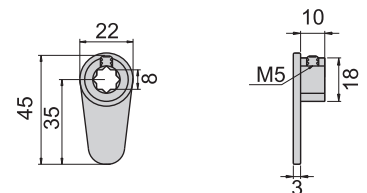

JKA-2011-1-DC(S)

JKA-2011-1-DA(S)

JKA-2011-1-D

DC: 顺时针 DA: 逆时针

开孔尺寸图

卡座挂钩

2011-CT-R
I2011-CT-R

2011-CT-L
I2011-CT-L

2011-CT

D2012-D

材 质	锌合金(ZDC)
表面处理	(S) 镀铬-光面
适用门扇	最大适用门厚---70mm范围, 门扇---500 × 300, 若使用天地门则用于门扇---700×400。
备 注	材质: 2011-CT-L、2011-CT-R---不锈钢 (SUS 304) I2011-CT-L、I2011-CT-R---铁