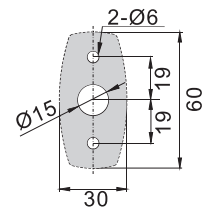

JKA-2011-1-DC(S)

JKA-2011-1-DA(S)

JKA-2011-1-D

DC: 顺时针 DA: 逆时针

开孔尺寸图

卡座挂钩

2011-CT-R
I2011-CT-R

2011-CT-L
I2011-CT-L

2011-CT

D2012-D

材 质	锌合金(ZDC)
表面处理	(S) 镀铬-光面
适用门扇	最大适用门厚---70mm范围, 门扇---500 × 300, 若使用天地门则用于门扇---700×400。
备 注	材质: 2011-CT-L、2011-CT-R---不锈钢 (SUS 304) I2011-CT-L、I2011-CT-R---铁