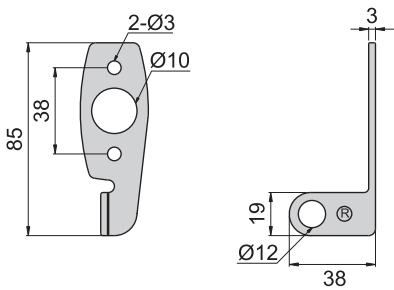

JKA-2011-1-DC(S)

JKA-2011-1-DA(S)

JKA-2011-1-D

DC: 顺时针 DA: 逆时针

开孔尺寸图

卡座挂钩

2011-CT-R
I2011-CT-R

2011-CT-L
I2011-CT-L

2011-CT

D2012-D

材 质	锌合金(ZDC)
表面处理	(S) 镀铬-光面
适用门扇	最大适用门厚---70mm范围, 门扇---500 × 300, 若使用天地门则用于门扇---700×400。
备 注	材质: 2011-CT-L、2011-CT-R---不锈钢 (SUS 304) I2011-CT-L、I2011-CT-R---铁