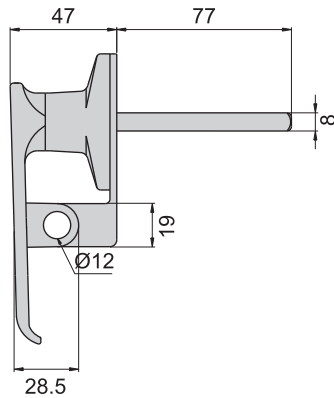

JKA-2011-1-DC(S)

JKA-2011-1-DA(S)

JKA-2011-1-D

DC: 顺时针 DA: 逆时针

开孔尺寸图

卡座挂钩

2011-CT-R
I2011-CT-R

2011-CT-L
I2011-CT-L

2011-CT

D2012-D

材 质	锌合金(ZDC)
表面处理	(S) 镀铬-光面
适用门扇	最大适用门厚---70mm范围, 门扇---500 × 300, 若使用天地门则用于门扇---700×400。
备 注	材质: 2011-CT-L、2011-CT-R---不锈钢 (SUS 304) I2011-CT-L、I2011-CT-R---铁