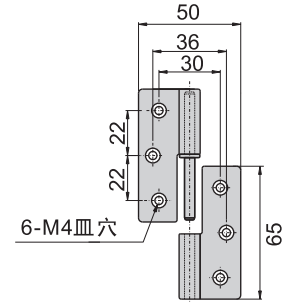

1065#-1-L

1065#-1-R

1065#-3-L

1065#-3-R

1065#-1-R
65#-1-R

1065#-1-L
65#-1-L

1065#-3-R
65#-3-R

1065#-3-L
65#-3-L

材 质	1065#---不锈钢(SUS 304)
	65#---铁
表面处理	65#叶子---材料本质

1052#-R

1052#-L

1052#-R
52#-R

1052#-L
52#-L

材 质	1052#---不锈钢(SUS 304)
	52#---铁
表面处理	52#---鍍金电镀镀锌
备 注	分左开, 右开