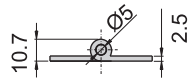

1065#-1-L

1065#-1-R

1065#-3-L

1065#-3-R

1065#-1-R
65#-1-R

1065#-1-L
65#-1-L

1065#-3-R
65#-3-R

1065#-3-L
65#-3-L

材 质	1065#---不锈钢(SUS 304)
	65#---铁
表面处理	65#叶子---材料本质

1052#-R

1052#-L

1052#-R
52#-R

1052#-L
52#-L

材 质	1052#---不锈钢(SUS 304)
	52#---铁
表面处理	52#---鍍金电镀镀锌
备 注	分左开, 右开