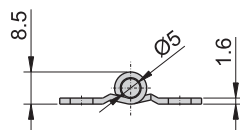

材 质	1065#---不锈钢(SUS 304)
	65#---铁
表面处理	65#叶子---材料本质

1052#-R

1052#-L

1052#-R
52#-R

1052#-L
52#-L

材 质	1052#---不锈钢(SUS 304)
	52#---铁
表面处理	52#---鍍金电镀镀锌
备 注	分左开, 右开