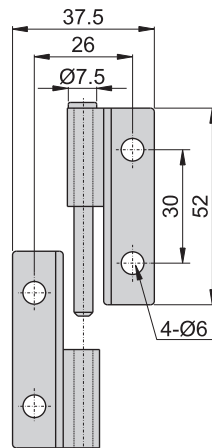

材 质	1065#---不锈钢(SUS 304)
	65#---铁
表面处理	65#叶子---材料本质

1052#-R

1052#-L

1052#-R
52#-R

1052#-L
52#-L

材 质	1052#---不锈钢(SUS 304)
	52#---铁
表面处理	52#---鍍金电镀镀锌
备 注	分左开, 右开