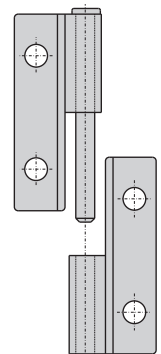

材 质	1065#---不锈钢(SUS 304)
	65#---铁
表面处理	65#叶子---材料本质

1052#-R

1052#-L

1052#-R
52#-R

1052#-L
52#-L

材 质	1052#---不锈钢(SUS 304)
	52#---铁
表面处理	52#---鍍金电镀镀锌
备 注	分左开, 右开