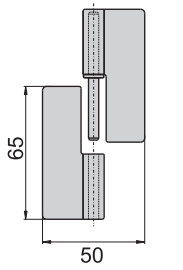

1065#-1-L

1065#-1-R

1065#-3-L

1065#-3-R

1065#-1-R
65#-1-R

1065#-1-L
65#-1-L

1065#-3-R
65#-3-R

1065#-3-L
65#-3-L

材 质	1065#---不锈钢(SUS 304)
	65#---铁
表面处理	65#叶子---材料本质

1052#-R

1052#-L

1052#-R
52#-R

1052#-L
52#-L

材 质	1052#---不锈钢(SUS 304)
	52#---铁
表面处理	52#---鍍金电镀镀锌
备 注	分左开, 右开