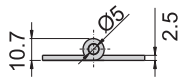

1065#-1-L

1065#-1-R

1065#-3-L

1065#-3-R

1065#-1-R
65#-1-R

1065#-1-L
65#-1-L

1065#-3-R
65#-3-R

1065#-3-L
65#-3-L

材 质	1065#---不锈钢(SUS 304)
	65#---铁
表面处理	65#叶子---材料本质

1052#-R

1052#-L

1052#-R
52#-R

1052#-L
52#-L

材 质	1052#---不锈钢(SUS 304)
	52#---铁
表面处理	52#---鍍金电镀镀锌
备 注	分左开, 右开