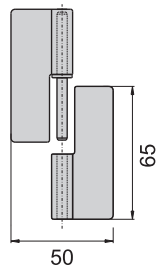

1065#-1-L

1065#-1-R

1065#-3-L

1065#-3-R

1065#-1-R
65#-1-R

1065#-1-L
65#-1-L

1065#-3-R
65#-3-R

1065#-3-L
65#-3-L

材 质	1065#---不锈钢(SUS 304)
	65#---铁
表面处理	65#叶子---材料本质

1052#-R

1052#-L

1052#-R
52#-R

1052#-L
52#-L

材 质	1052#---不锈钢(SUS 304)
	52#---铁
表面处理	52#---鍍金电镀镀锌
备 注	分左开, 右开