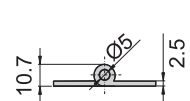

1065#-1-L

1065#-1-R

1065#-3-L

1065#-3-R

1065#-1-R
65#-1-R

1065#-1-L
65#-1-L

1065#-3-R
65#-3-R

1065#-3-L
65#-3-L

材 质	1065#---不锈钢(SUS 304)
	65#---铁
表面处理	65#叶子---材料本质

1052#-R

1052#-L

1052#-R
52#-R

1052#-L
52#-L

材 质	1052#---不锈钢(SUS 304)
	52#---铁
表面处理	52#---鍍金电镀镀锌
备 注	分左开, 右开