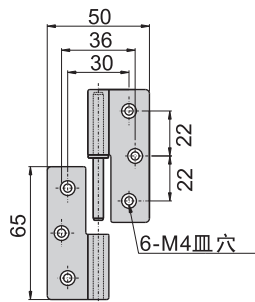

1065#-1-L

1065#-1-R

1065#-3-L

1065#-3-R

1065#-1-R
65#-1-R

1065#-1-L
65#-1-L

1065#-3-R
65#-3-R

1065#-3-L
65#-3-L

材 质	1065#---不锈钢(SUS 304)
	65#---铁
表面处理	65#叶子---材料本质

1052#-R

1052#-L

1052#-R
52#-R

1052#-L
52#-L

材 质	1052#---不锈钢(SUS 304)
	52#---铁
表面处理	52#---鍍金电镀镀锌
备 注	分左开, 右开