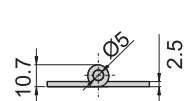

1065#-1-L

1065#-1-R

1065#-3-L

1065#-3-R

1065#-1-R
65#-1-R

1065#-1-L
65#-1-L

1065#-3-R
65#-3-R

1065#-3-L
65#-3-L

材 质	1065#---不锈钢(SUS 304)
	65#---铁
表面处理	65#叶子---材料本质

1052#-R

1052#-L

1052#-R
52#-R

1052#-L
52#-L

材 质	1052#---不锈钢(SUS 304)
	52#---铁
表面处理	52#---鍍金电镀镀锌
备 注	分左开, 右开